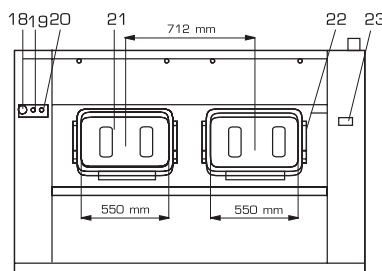

ARRIERE MB 66

La société Primus se réserve le droit de modifier à tout moment et sans avis préalable des données et des caractéristiques des machines reprises dans ce catalogue. Les détails et photos ne sont donnés qu'à titre indicatif et sans engagement de notre part.

www.primuslaundry.com

ISO 9001
ISO 14001
BUREAU VERITAS
Certification