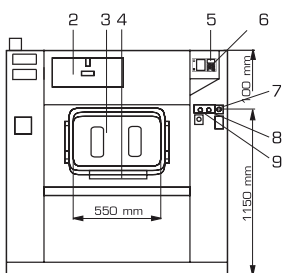

TYPE		MB 16	MB 26	MB 33	MB 44	MB 66
CAPACITE						
Capacité du tambour	kg/lb	16/36	26/60	33/75	44/100	66/150
Volume du tambour	l	165	265	332	442	663
Diamètre du tambour	mm	Ø650	Ø650	Ø650	Ø750	2xØ750
Nombre de tambours		1	1	1	1	2
Nombre de portes de chargement		1	1	1	1	2
Nombre de portes de déchargement		1	1	1	1	2
VITESSE DE ROTATION DU TAMBOUR						
Vitesse de lavage	tpm	45	45	45	41	41
Vitesse de super essorage	tpm	960	960	960	915	915
Facteur G (Vitesse de super essorage)		335	335	335	350	350
PROGRAMME						
Microprocesseur Graphitronic®		standard				
CARROSSERIE						
Acier inoxydable AISI 316L		Disponible en option				
CHAUFFAGE						
Chauffage électrique	kW	18	24	36	45	54
Chauffage vapeur	bar	3-8	3-8	3-8	3-8	3-8
RACCORDEMENTS						
Electrique						
3x200-240V 50/60Hz 3x380-480V 50/60Hz						
Entrées eau						
1"						
Entrées vapeur						
3/4"						
DIMENSIONS HxLxP	mm	1600x1410x1060	1600x1410x1060	1600x1560x1060	1650x1610x1170	1650x2160x1170
DONNÉES DE TRANSPORT						
Poids brut	kg	1090	1050	1090	1280	1510
Poids net	kg	990	960	1000	1140	1360
Emballé HxLxP	mm	1840x1465x1175	1840x1465x1175	1840x1610x1175	1840x1660x1380	1840x2200x1380
CONSUMMATION D'EAU						
eau froide et eau chaude par cycle*	l	170 + 42	276 + 69	364 + 91	467 + 117	785 + 195

*suivant la norme EN 604 56.

NOTA: Les dimensions données sont les cotes de passage des matériels hors tout sans démontage d'élément.

FACADE MB 16 26 33 44