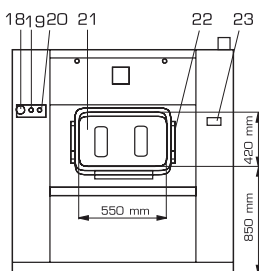

ARRIERE MB 16 26 33 44