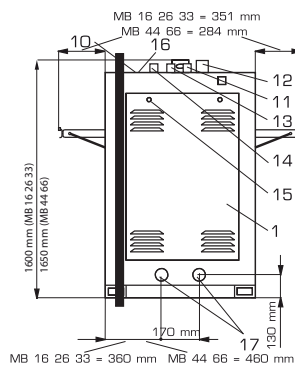

COTE MB 16 26 33 44 66

1. Crochets de traction
2. Bac à produits poudre
3. Porte de chargement
4. Poignée de porte
5. Affichage
6. Clavier à touches
7. Interrupteur principal
8. Bouton de déverrouillage de porte
9. Bouton de positionnement tambour
10. Entrée produits liquides
11. Entrée eau froide douce
12. Event du tambour
13. Entrée eau froide dure
14. Entrée eau chaude douce
15. Fermeture porte accès technique
16. Connexion vapeur (chauf. vapeur)
17. Vidange 2x diam. Ø76mm
18. Arrêt d'urgence
19. Bouton de déverrouillage de porte
20. Bouton de positionnement tambour
21. Porte de déchargement
22. Renforcement de la porte
23. Plaque signalétique
24. Porte accès technique